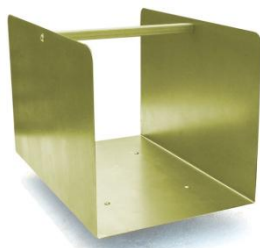

KOSZE NA DREWNO

ArtFuego[®]
akcesoria kominkowe

K-1201-3-PA

K-1201-3-SA

**K-2201-3-IN (mały)
K-2202-3-IN (duży)**

K-3202-3-CZ

**K-1202-3-PA (mały)
K-1203-3-PA (duży)**

**K-1202-3-SA (mały)
K-1203-3-SA (duży)**

**K-2203-3-IN (mały)
K-2204-3-IN (duży)**

**K-3203-3-CZ (mały)
K-3204-3-CZ (duży)**

K-1204-3-PA

K-1204-3-SA

K-2205-3-IN

K-2206-3-IN

K-2207-3-IN

K-3200-3-SZ