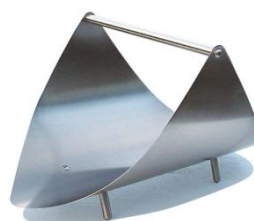

KOSZE NA DREWNO

ArtFuego[®]
akcesoria kominkowe

K-1201-3-PA

K-1201-3-SA

**K-2201-3-IN (mały)
K-2202-3-IN (duży)**

K-3202-3-CZ

**K-1202-3-PA (mały)
K-1203-3-PA (duży)**

**K-1202-3-SA (mały)
K-1203-3-SA (duży)**

**K-2203-3-IN (mały)
K-2204-3-IN (duży)**

**K-3203-3-CZ (mały)
K-3204-3-CZ (duży)**

K-1204-3-PA

K-1204-3-SA

K-2205-3-IN

K-2206-3-IN

K-2207-3-IN

K-3200-3-SZ