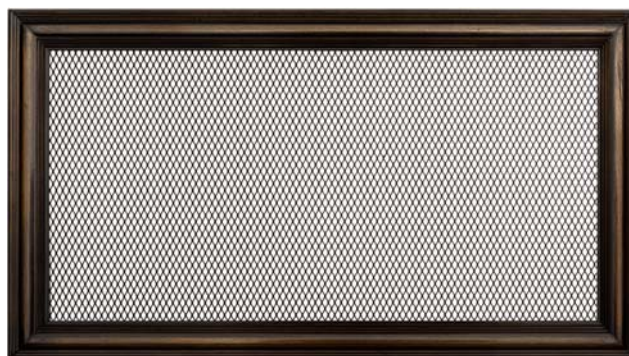

kratka ryflowana 17x30cm, stary mosiądz polysk